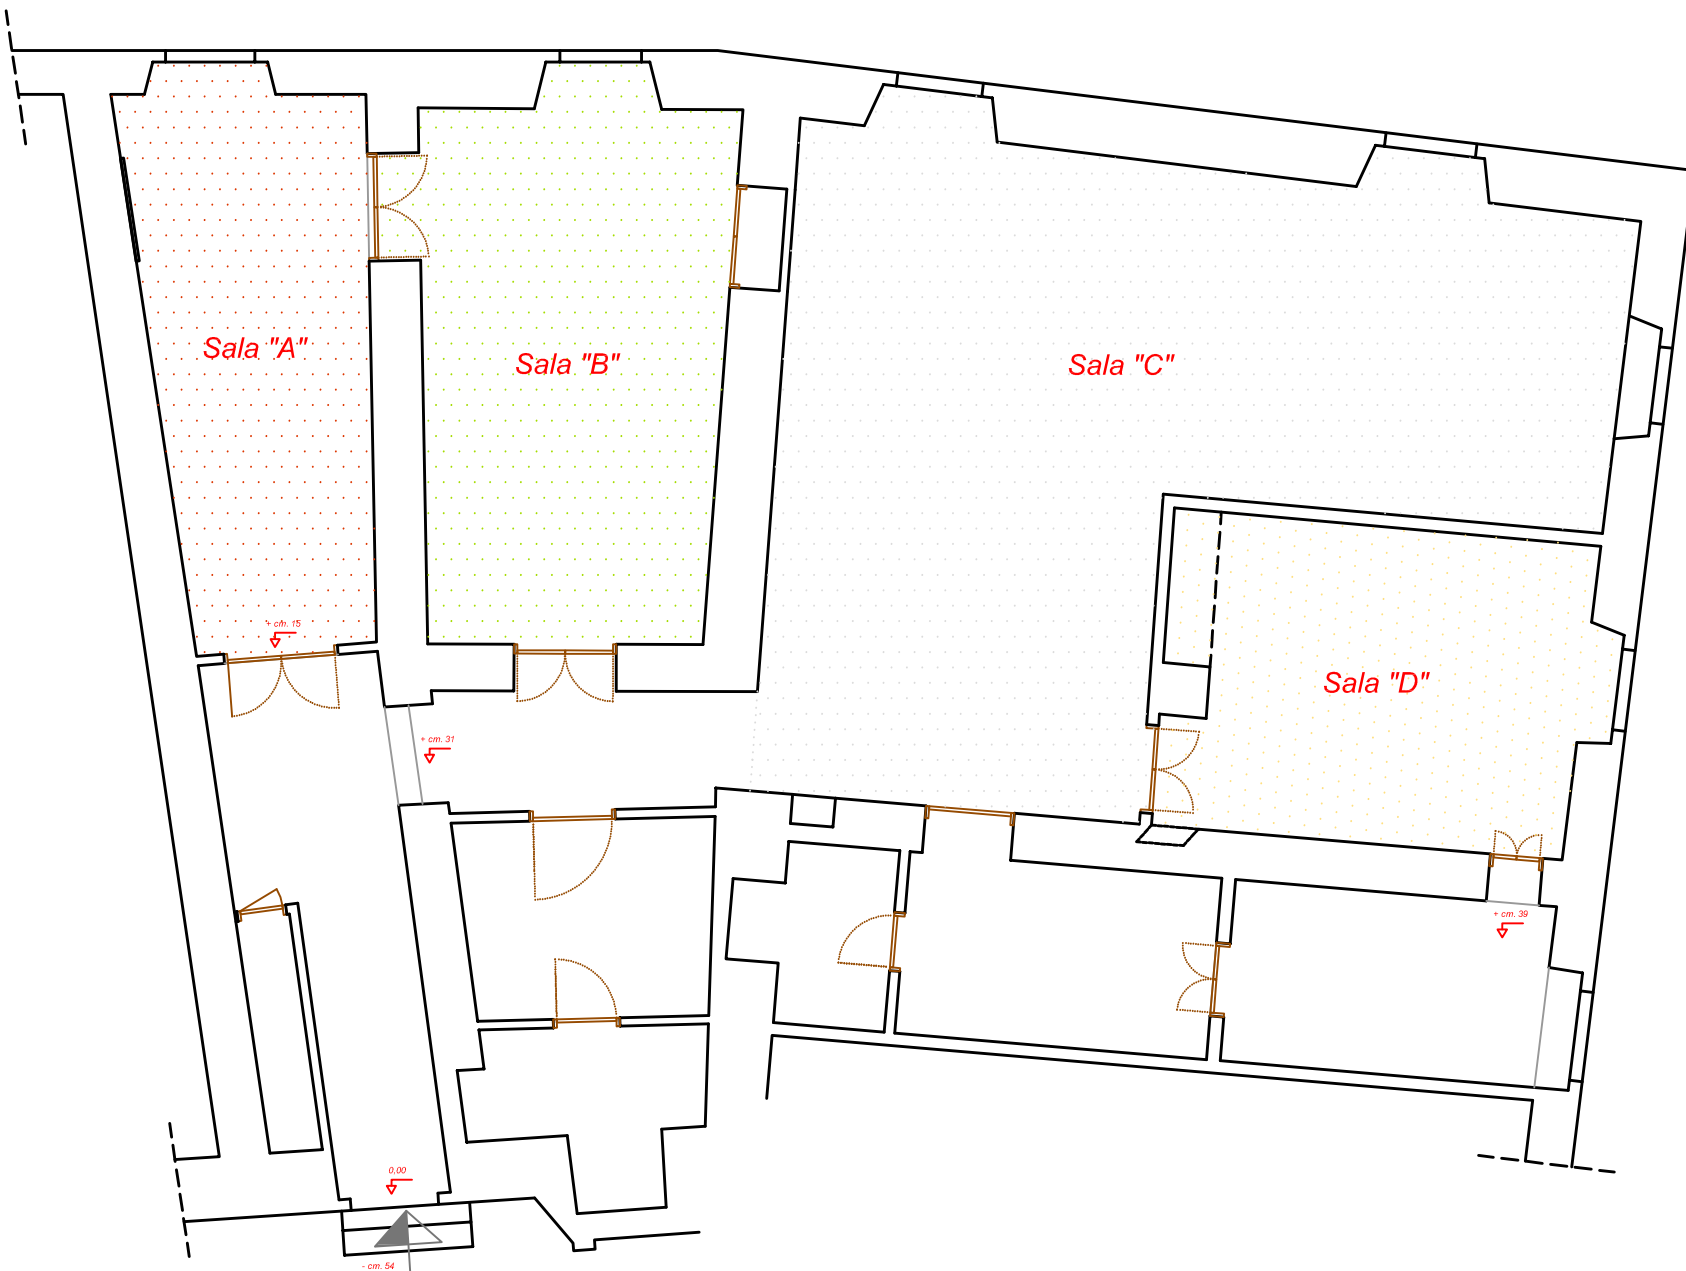

ARMORY
artecontemporanea

----- C.so Vannucci -----

Sala "A"

Sala "B"

Sala "C"

Sala "D"

----- Via Fani -----

+ cm. 15

+ cm. 31

+ cm. 39

0,00

- cm. 54

ARMORY

artecontemporanea

ARMORY

artecontemporanea